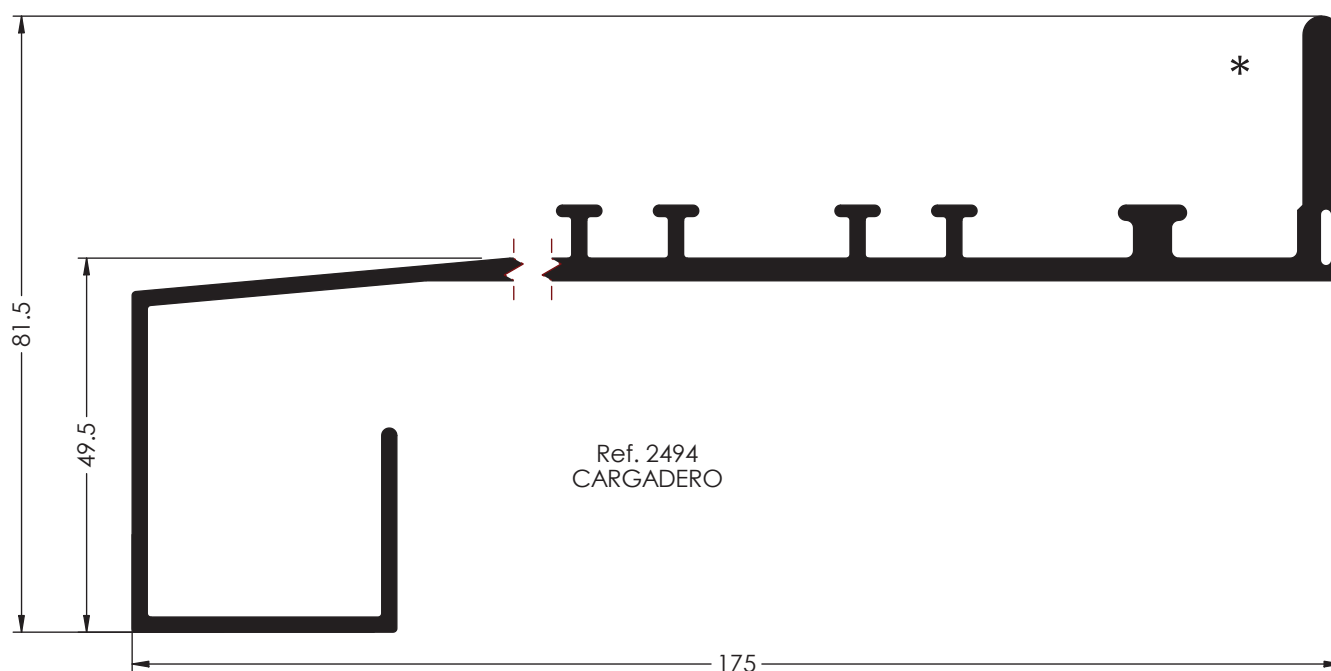

Ref. 8623
PREMARCO 113 mm

Serie COMPLEMENTOS

Grupo Ayuso
Asociación Española

Ref. 2591
ALFEIZAR DE 295 mm

Ref. 2666
ALFEIZAR DE 230 mm

Ref. 2571
ALFEIZAR DE 245 mm

Ref. 2600
ALFEIZAR DE 60 mm

Ref. 1658
PERFIL CONDENSACION S/PRACTIC