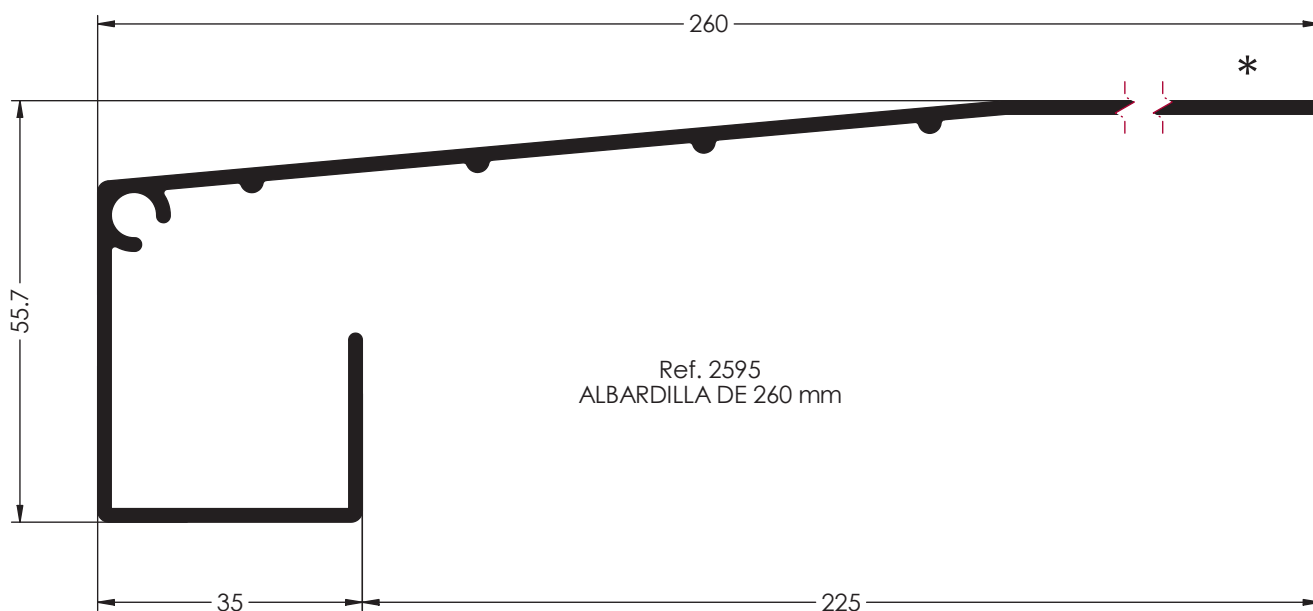

Ref. 8623
PREMARCO 113 mm

Serie COMPLEMENTOS

Grupo Ayuso
Asociación Española

Ref. 2591
ALFEIZAR DE 295 mm

Ref. 2666
ALFEIZAR DE 230 mm

Ref. 2571
ALFEIZAR DE 245 mm

Ref. 2600
ALFEIZAR DE 60 mm

Ref. 1658
PERFIL CONDENSACION S/PRACTIC