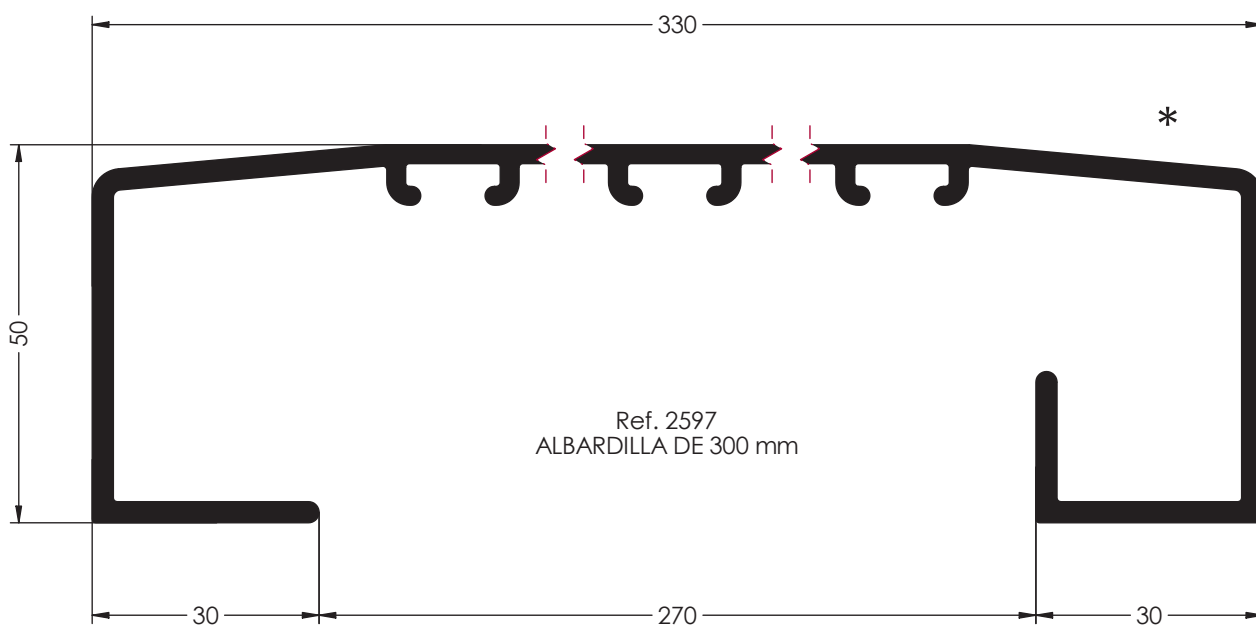

Ref. 8623
PREMARCO 113 mm

Serie COMPLEMENTOS

Grupo Ayuso
Asociación Española

Ref. 2591
ALFEIZAR DE 295 mm

Ref. 2666
ALFEIZAR DE 230 mm

Ref. 2571
ALFEIZAR DE 245 mm

Ref. 2600
ALFEIZAR DE 60 mm

Ref. 1658
PERFIL CONDENSACION S/PRACTIC