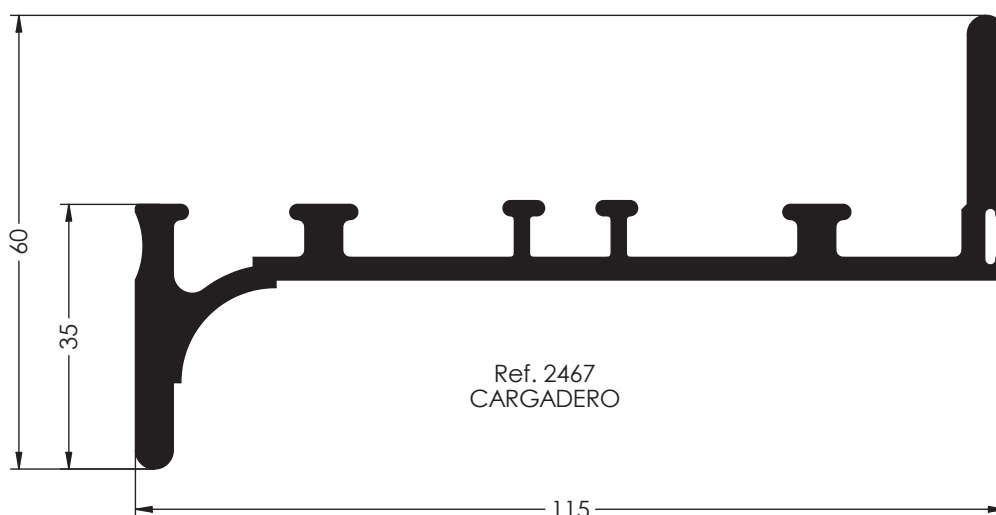

Ref. 8623
PREMARCO 113 mm

Serie COMPLEMENTOS

Grupo Ayuso
Asociación Española

Ref. 2591
ALFEIZAR DE 295 mm

Ref. 2666
ALFEIZAR DE 230 mm

Ref. 2571
ALFEIZAR DE 245 mm

Ref. 2600
ALFEIZAR DE 60 mm

Ref. 1658
PERFIL CONDENSACION S/PRACTIC